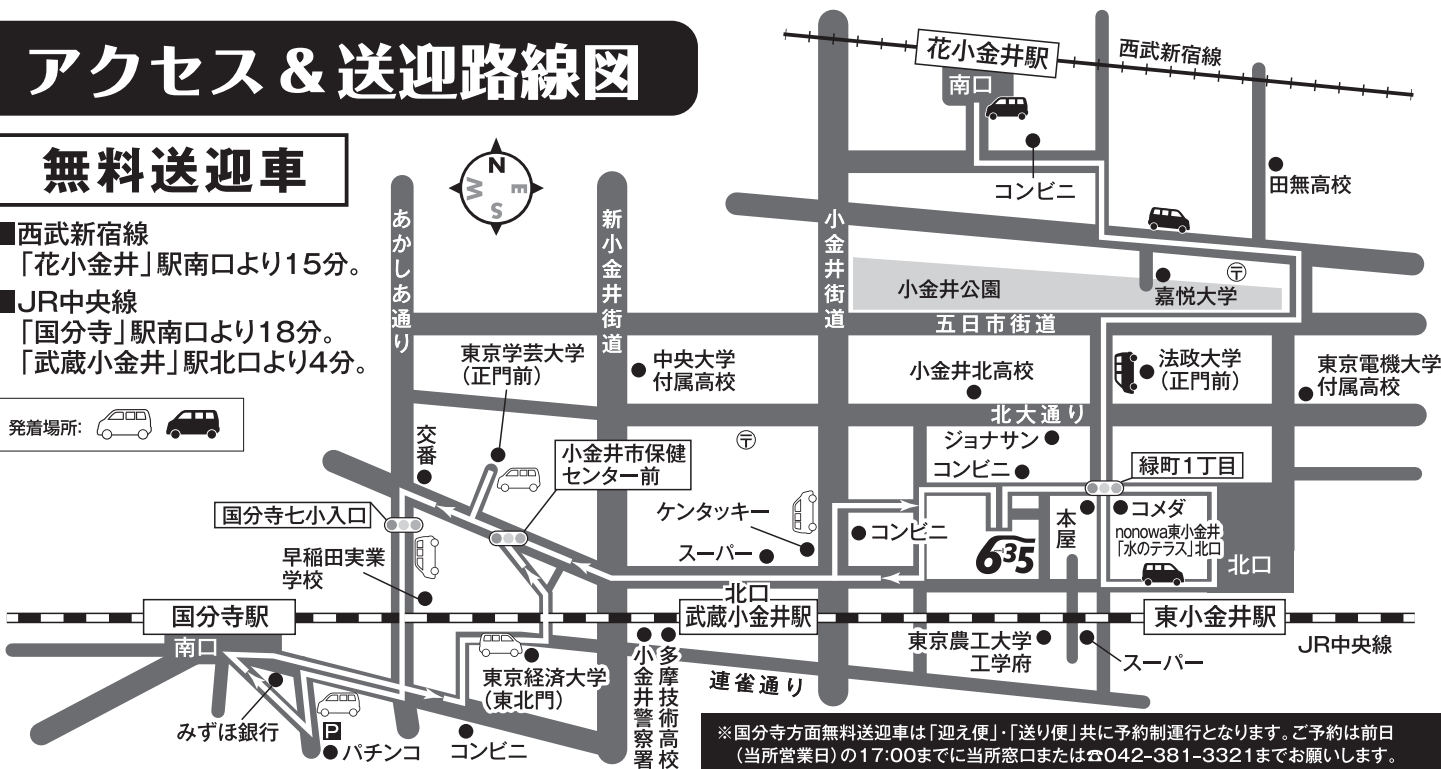

無料送迎車 時刻表 & 地図

2016年12月現在

方面	花小金井方面							下記の教習 時間に間に 合います	方面	国分寺方面							下記の教習 時間に間に 合います	
	発着 場所	教習所発	花小金井駅	嘉悦大学	法政大学	東小金井駅	教習所着			発着 場所	教習所発	早実校北	国分寺駅	東経大学	学芸大学	武蔵小金井駅		教習所着
1便	7:55	各便 東小金井駅 (法政大・嘉悦大) 經由 花小金井駅まで 送ります。	8:10	8:12	8:19	8:23	8:25	1時限	1便	8:47	9:04	9:07	9:12	9:16	9:21	9:25	2時限	
2便	8:47		9:07	9:09	9:16	9:20	9:22	2時限	2便	9:47	10:02	10:05	10:10	10:14	10:19	10:23	3時限	
3便	9:47		10:07	10:09	10:16	10:20	10:22	3時限	3便	10:47	11:02	11:05	11:10	11:14	11:19	11:23	4時限	
4便	10:47		送り便							4便	11:47	送り便						
5便	11:47		送り便							5便	12:45	送り便						
6便	12:45		13:05	13:07	13:14	13:18	13:20	5時限	6便	13:37	13:00	13:03	13:08	13:12	13:17	13:21	5時限	
7便	13:37		13:57	13:59	14:06	14:10	14:12	6時限	7便	14:37	13:52	13:55	14:00	14:04	14:09	14:13	6時限	
8便	14:37		14:57	14:59	15:06	15:10	15:12	7時限	8便	15:37	14:52	14:55	15:00	15:04	15:09	15:13	7時限	
9便	15:37		15:57	15:59	16:06	16:10	16:12	8時限	9便	16:37	15:52	15:55	16:00	16:04	16:09	16:13	8時限	
10便	16:37		16:57	16:59	17:06	17:10	17:12	9時限	10便	17:47	16:52	16:55	17:00	17:04	17:09	17:13	9時限	
11便	17:47		18:07	18:09	18:16	18:20	18:22	10時限	11便	18:47	18:04	18:07	18:12	18:16	18:21	18:25	10時限	
12便	18:47		送り便							12便	19:45	送り便						
13便	19:45		送り便									送り便						

注意 …学芸大発9:16の便のみ発着場所が変更になります。
「正門前」→「小金井市保健センター前」信号

※発車時間より少し早めにいらしてお待ちください。※早実校北の発着場所は、「国分寺七小入口」信号付近となります。
※交差点、横断歩道上等の場所では、停車できません。※土日は、花小金井方面は1~11便(10:11便は送り便)まで、国分寺方面は1~10便(9:10便は送り便)までとなります。
※土日祝の最終便は、17:45教習所発の送り便になります。※交通渋滞、天候等により定刻通りに運行できない場合がございます。また、状況によっては、一部路線を変更する場合があります。

アクセス & 送迎路線図

無料送迎車

- 西武新宿線
「花小金井」駅南口より15分。
- JR中央線
「国分寺」駅南口より18分。
「武蔵小金井」駅北口より4分。

発着場所:  

※国分寺方面無料送迎車は「迎え便」・「送り便」共に予約制運行となります。ご予約は前日(当所営業日)の17:00までに当所窓口または☎042-381-3321までお願いします。

※各発着場所はあくまでも目安です。道路状況により変更となる場合もございますので、予めご了承ください。

【駅のそば】JR中央線「東小金井」駅nonowa東小金井「水のテラス」北口より徒歩5分

東京都公安委員会指定(技能試験免除)

635ムサコドライビングスクール

(むさし小金井教習所)