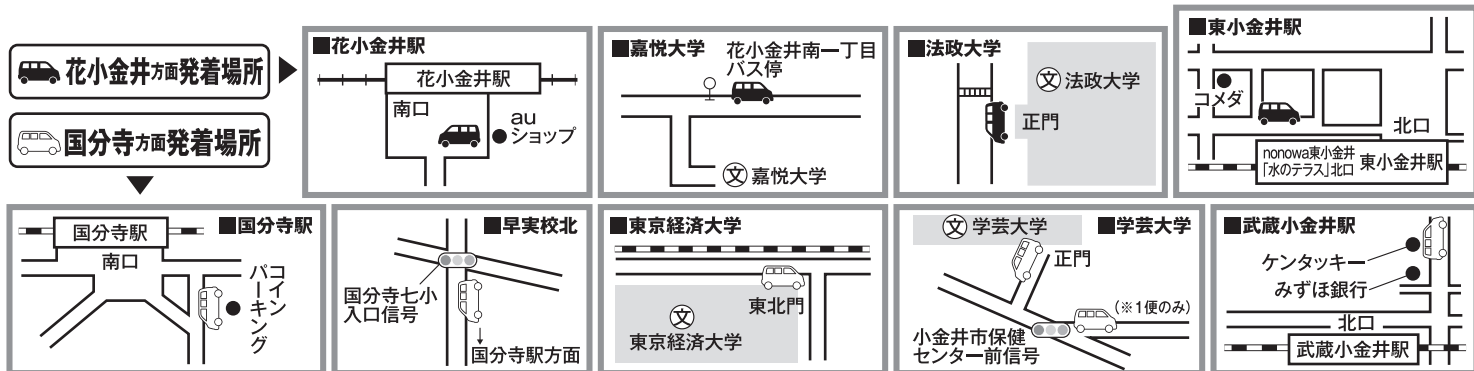

注意 …学芸大発9:16の便のみ発着場所が変更になります。
「正門前」→「小金井市保健センター前」信号

※発車時間より少し早めにいらしてお待ちください。※早実校北の発着場所は、「国分寺七小入口」信号付近となります。
※交差点、横断歩道上等の場所では、停車できません。※土日は、花小金井方面は1~11便(10:11便は送り便)まで、国分寺方面は1~10便(9:10便は送り便)までとなります。
※土日祝の最終便は、17:45教習所発の送り便になります。※交通渋滞、天候等により定刻通りに運行できない場合がございます。また、状況によっては、一部路線を変更する場合があります。

アクセス & 送迎路線図

無料送迎車

- 西武新宿線
「花小金井」駅南口より15分。
- JR中央線
「国分寺」駅南口より18分。
「武蔵小金井」駅北口より4分。

発着場所:  

※国分寺方面無料送迎車は「迎え便」・「送り便」共に予約制運行となります。ご予約は前日(当所営業日)の17:00までに当所窓口または☎042-381-3321までお願いします。

※各発着場所はあくまでも目安です。道路状況により変更となる場合もございますので、予めご了承ください。

【駅のそば】JR中央線「東小金井」駅nonowa東小金井「水のテラス」北口より徒歩5分

東京都公安委員会指定(技能試験免除)

635ムサコドライビングスクール

(むさし小金井教習所)